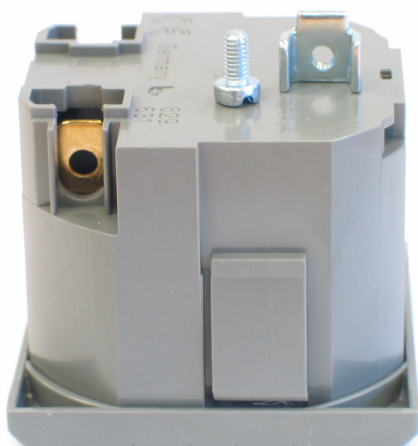

**Bauser urenteller 629 / 630 serie met schroefaansluiting.**

Zoals standaard geleverd met schroefklem aansluiting.

Beschermingsklasse IP 20

De schroefklem is verwijderd

Aansluiting d.m.v. 6,3 mm schuif stekker

## Bauser uren teller 629 / 630 serie met 6,3 mm stekker aansluiting

Zoals standaard geleverd geschikt voor 6,3 mm schuif stekker.

Beschermingsklasse IP 00

Aansluiting d.m.v. 6,3 mm schuif stekker

**Deze uitvoering is geschikt om d.m.v. van een optionele DIN-rail adapter als opbouw gemonteerd te worden. Zie de 629.A2 of 631.A2 uitvoering voor meer details.**

## Bauser urenteller 629.A2 / 631.A2 serie met DIN-rail aansluiting

Urenteller met DIN-rail adapter.

Bij de 629.A2 en de 631.A2 wordt deze adapter standaard meegeleverd.

De urenteller heeft 6,3 mm schuif stekker aansluitingen.