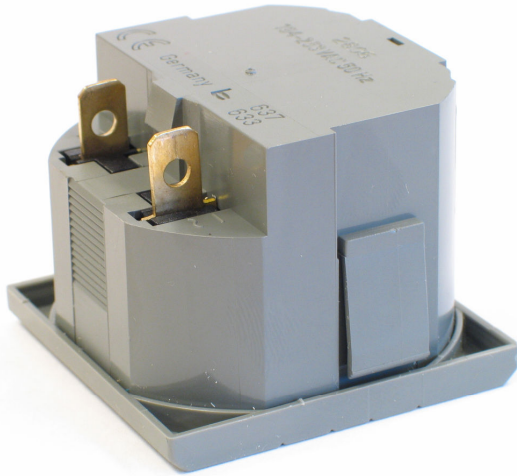

**Bauser urenteller 629 / 630 serie met schroefaansluiting.**

Zoals standaard geleverd met schroefklem aansluiting.

Beschermingsklasse IP 20

De schroefklem is verwijderd

Aansluiting d.m.v. 6,3 mm schuif stekker

## Bauser uren teller 629 / 630 serie met 6,3 mm stekker aansluiting

Zoals standaard geleverd geschikt voor 6,3 mm schuif stekker.

Beschermingsklasse IP 00

Aansluiting d.m.v. 6,3 mm schuif stekker

**Deze uitvoering is geschikt om d.m.v. van een optionele DIN-rail adapter als opbouw gemonteerd te worden. Zie de 629.A2 of 631.A2 uitvoering voor meer details.**

## Bauser urenteller 629.A2 / 631.A2 serie met DIN-rail aansluiting

Urenteller met DIN-rail adapter.

Bij de 629.A2 en de 631.A2 wordt deze adapter standaard meegeleverd.

De urenteller heeft 6,3 mm schuif stekker aansluitingen.