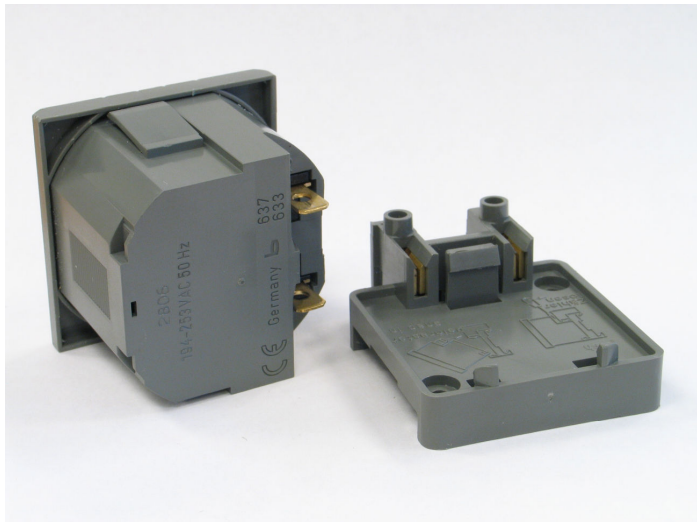

**Bauser urenteller 629 / 630 serie met schroefaansluiting.**

Zoals standaard geleverd met schroefklem aansluiting.

Beschermingsklasse IP 20

De schroefklem is verwijderd

Aansluiting d.m.v. 6,3 mm schuif stekker

## Bauser uren teller 629 / 630 serie met 6,3 mm stekker aansluiting

Zoals standaard geleverd geschikt voor 6,3 mm schuif stekker.

Beschermingsklasse IP 00

Aansluiting d.m.v. 6,3 mm schuif stekker

**Deze uitvoering is geschikt om d.m.v. van een optionele DIN-rail adapter als opbouw gemonteerd te worden. Zie de 629.A2 of 631.A2 uitvoering voor meer details.**

## Bauser urenteller 629.A2 / 631.A2 serie met DIN-rail aansluiting

Urenteller met DIN-rail adapter.

Bij de 629.A2 en de 631.A2 wordt deze adapter standaard meegeleverd.

De urenteller heeft 6,3 mm schuif stekker aansluitingen.