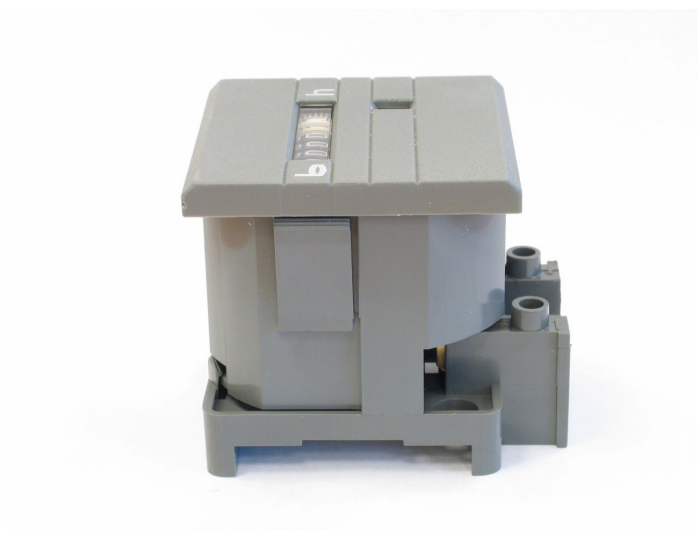

BAUSER®

Siscon Instruments B.V.