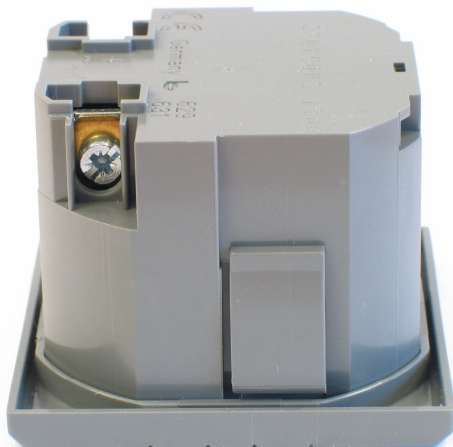

**Bauser urenteller 629 / 630 serie met schroefaansluiting.**

Zoals standaard geleverd met schroefklem aansluiting.

Beschermingsklasse IP 20

De schroefklem is verwijderd

Aansluiting d.m.v. 6,3 mm schuif stekker

## Bauser uren teller 629 / 630 serie met 6,3 mm stekker aansluiting

Zoals standaard geleverd geschikt voor 6,3 mm schuif stekker.

Beschermingsklasse IP 00

Aansluiting d.m.v. 6,3 mm schuif stekker

**Deze uitvoering is geschikt om d.m.v. van een optionele DIN-rail adapter als opbouw gemonteerd te worden. Zie de 629.A2 of 631.A2 uitvoering voor meer details.**

## Bauser urenteller 629.A2 / 631.A2 serie met DIN-rail aansluiting

Urenteller met DIN-rail adapter.

Bij de 629.A2 en de 631.A2 wordt deze adapter standaard meegeleverd.

De urenteller heeft 6,3 mm schuif stekker aansluitingen.