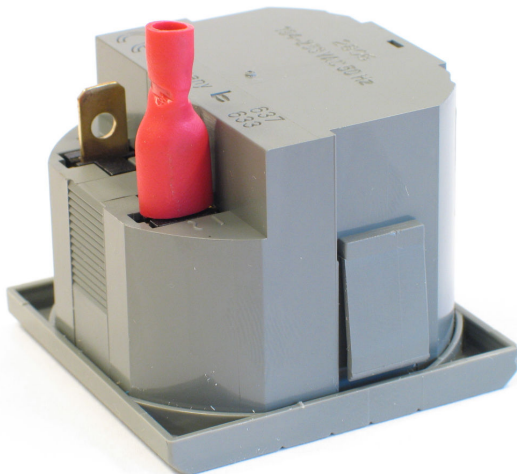

**Bauser urenteller 629 / 630 serie met schroefaansluiting.**

Zoals standaard geleverd met schroefklem aansluiting.

Beschermingsklasse IP 20

De schroefklem is verwijderd

Aansluiting d.m.v. 6,3 mm schuif stekker

## Bauser uren teller 629 / 630 serie met 6,3 mm stekker aansluiting

Zoals standaard geleverd geschikt voor 6,3 mm schuif stekker.

Beschermingsklasse IP 00

Aansluiting d.m.v. 6,3 mm schuif stekker

**Deze uitvoering is geschikt om d.m.v. van een optionele DIN-rail adapter als opbouw gemonteerd te worden. Zie de 629.A2 of 631.A2 uitvoering voor meer details.**

## Bauser urenteller 629.A2 / 631.A2 serie met DIN-rail aansluiting

Urenteller met DIN-rail adapter.

Bij de 629.A2 en de 631.A2 wordt deze adapter standaard meegeleverd.

De urenteller heeft 6,3 mm schuif stekker aansluitingen.