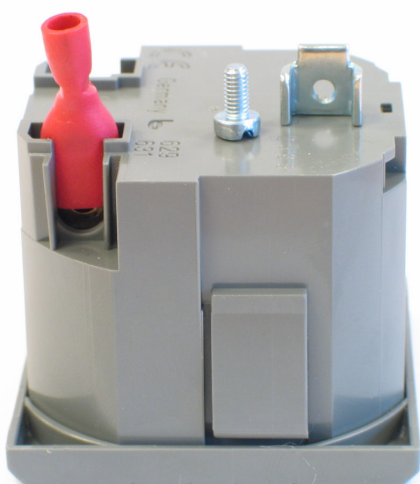

**Bauser urenteller 629 / 630 serie met schroefaansluiting.**

Zoals standaard geleverd met schroefklem aansluiting.

Beschermingsklasse IP 20

De schroefklem is verwijderd

Aansluiting d.m.v. 6,3 mm schuif stekker

## Bauser uren teller 629 / 630 serie met 6,3 mm stekker aansluiting

Zoals standaard geleverd geschikt voor 6,3 mm schuif stekker.

Beschermingsklasse IP 00

Aansluiting d.m.v. 6,3 mm schuif stekker

**Deze uitvoering is geschikt om d.m.v. van een optionele DIN-rail adapter als opbouw gemonteerd te worden. Zie de 629.A2 of 631.A2 uitvoering voor meer details.**

## Bauser urenteller 629.A2 / 631.A2 serie met DIN-rail aansluiting

Urenteller met DIN-rail adapter.

Bij de 629.A2 en de 631.A2 wordt deze adapter standaard meegeleverd.

De urenteller heeft 6,3 mm schuif stekker aansluitingen.